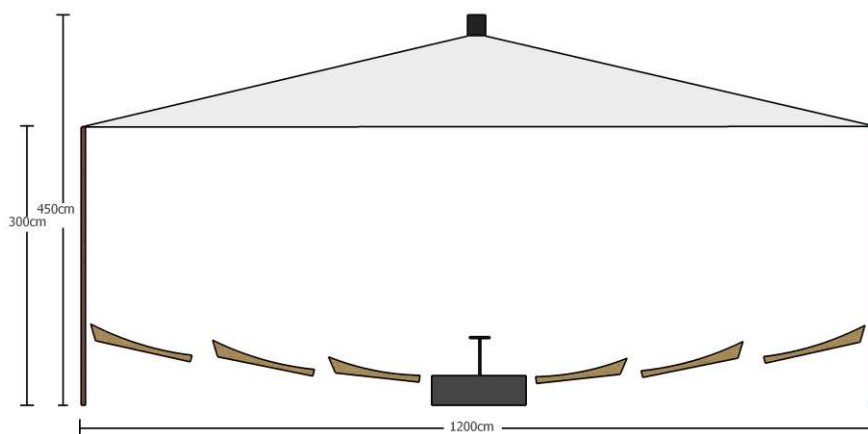

Spilleareal inkl. publikum:

- Min. bredde: 13 meter.
- Min. dybde: 15 meter.
- Fri loftshøjde: 4½ meter i hele lokalet.
- Vi spiller "på gulvet". Ikke på scene.

Siddepladser:

- Siddepladser er en integreret del af scenografien

Strøm:

- Min. 380 V, 3 x 16 A.

Vi glæder os til at komme og spille for jer!

Snit-tegning
"En Sand Røverhistorie"

Teatret Gruppe38
Mejlgade 55B
8000 Aarhus C

12 Meter

Plantegning
"En Sand Røverhistorie"

Teatret Gruppe 38
Mejlgade 55B
8000 Aarhus C
Tlf.: 8613 5311